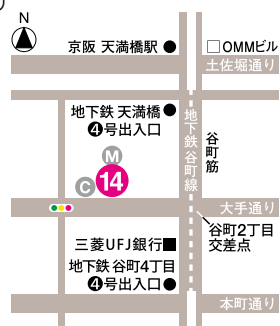

Postcard

和多田一美 作品展 キャラクター とカレンダー

2020 2.25 tue → 3.4 wed
open 12:00 → close 19:00

土曜・最終日 12:00 → 17:00 3.1 休廊

◎在廊日はわたわたwebにてお知らせします

GALLERY CAFE & STORE
The 14th. MOON

〒540-0021 大阪市中央区大手通1-1-10

tel: 06-6943-5892 14thmoon.com

地下鉄天満橋駅④番出口 谷町4丁目駅④番出口

京阪電車天満橋駅 徒歩約10分

和多田 一美 〒604-8256 京都市中京区越後町199-11 <https://watawata.jp/> cotton@watawata.jp

和多田一美 作品展

キャラクターとカレンダー

2020 2.25 tue → 3.4 wed

open 12:00 → close 19:00

土曜・最終日 12:00 → 17:00 3.1 休廊

GALLERY CAFE & STORE
The 14th. MOON